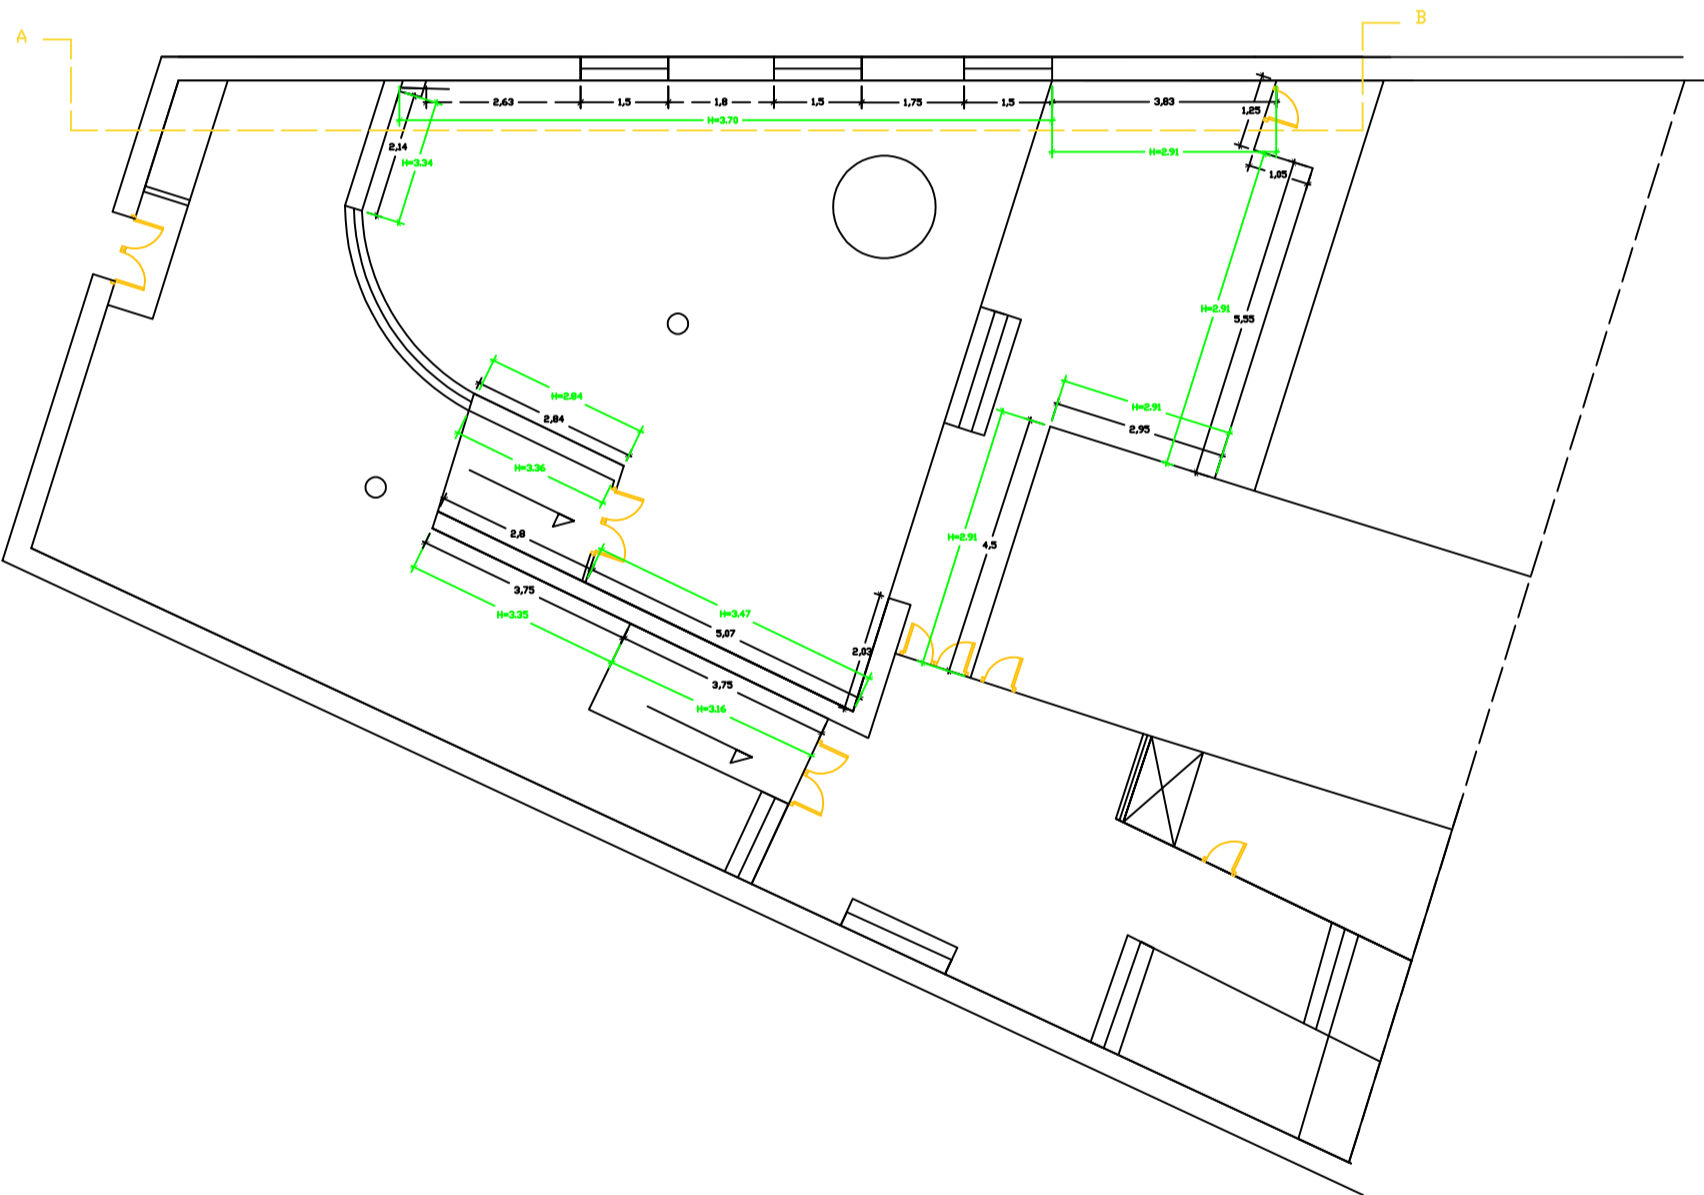

Características del espacio

Centro Cultural “Santo Domingo”

Dirección: Plaza Santo Domingo en Mérida

Totalmente accesible

Horario de uso gratuito:

De lunes a sábados de 10 a 13:30 y de 18 a 21h

Domingo: de 10 a 13:30h

[Planos \(siguiente página\)](#)

SECCION A-B

FUNDACION CB.(MERIDA)

PLANTA BAJA. COTAS, SUPERFICIES.

FUNDACION CB.(MERIDA)
PLANTA BAJA. COTAS,SUPERFICIES.

FUNDACION CB.(MERIDA)
PLANTA BAJA. COTAS, SUPERFICIES.

FUNDACION CB.(MERIDA)
PLANTA BAJA. ALZADO.