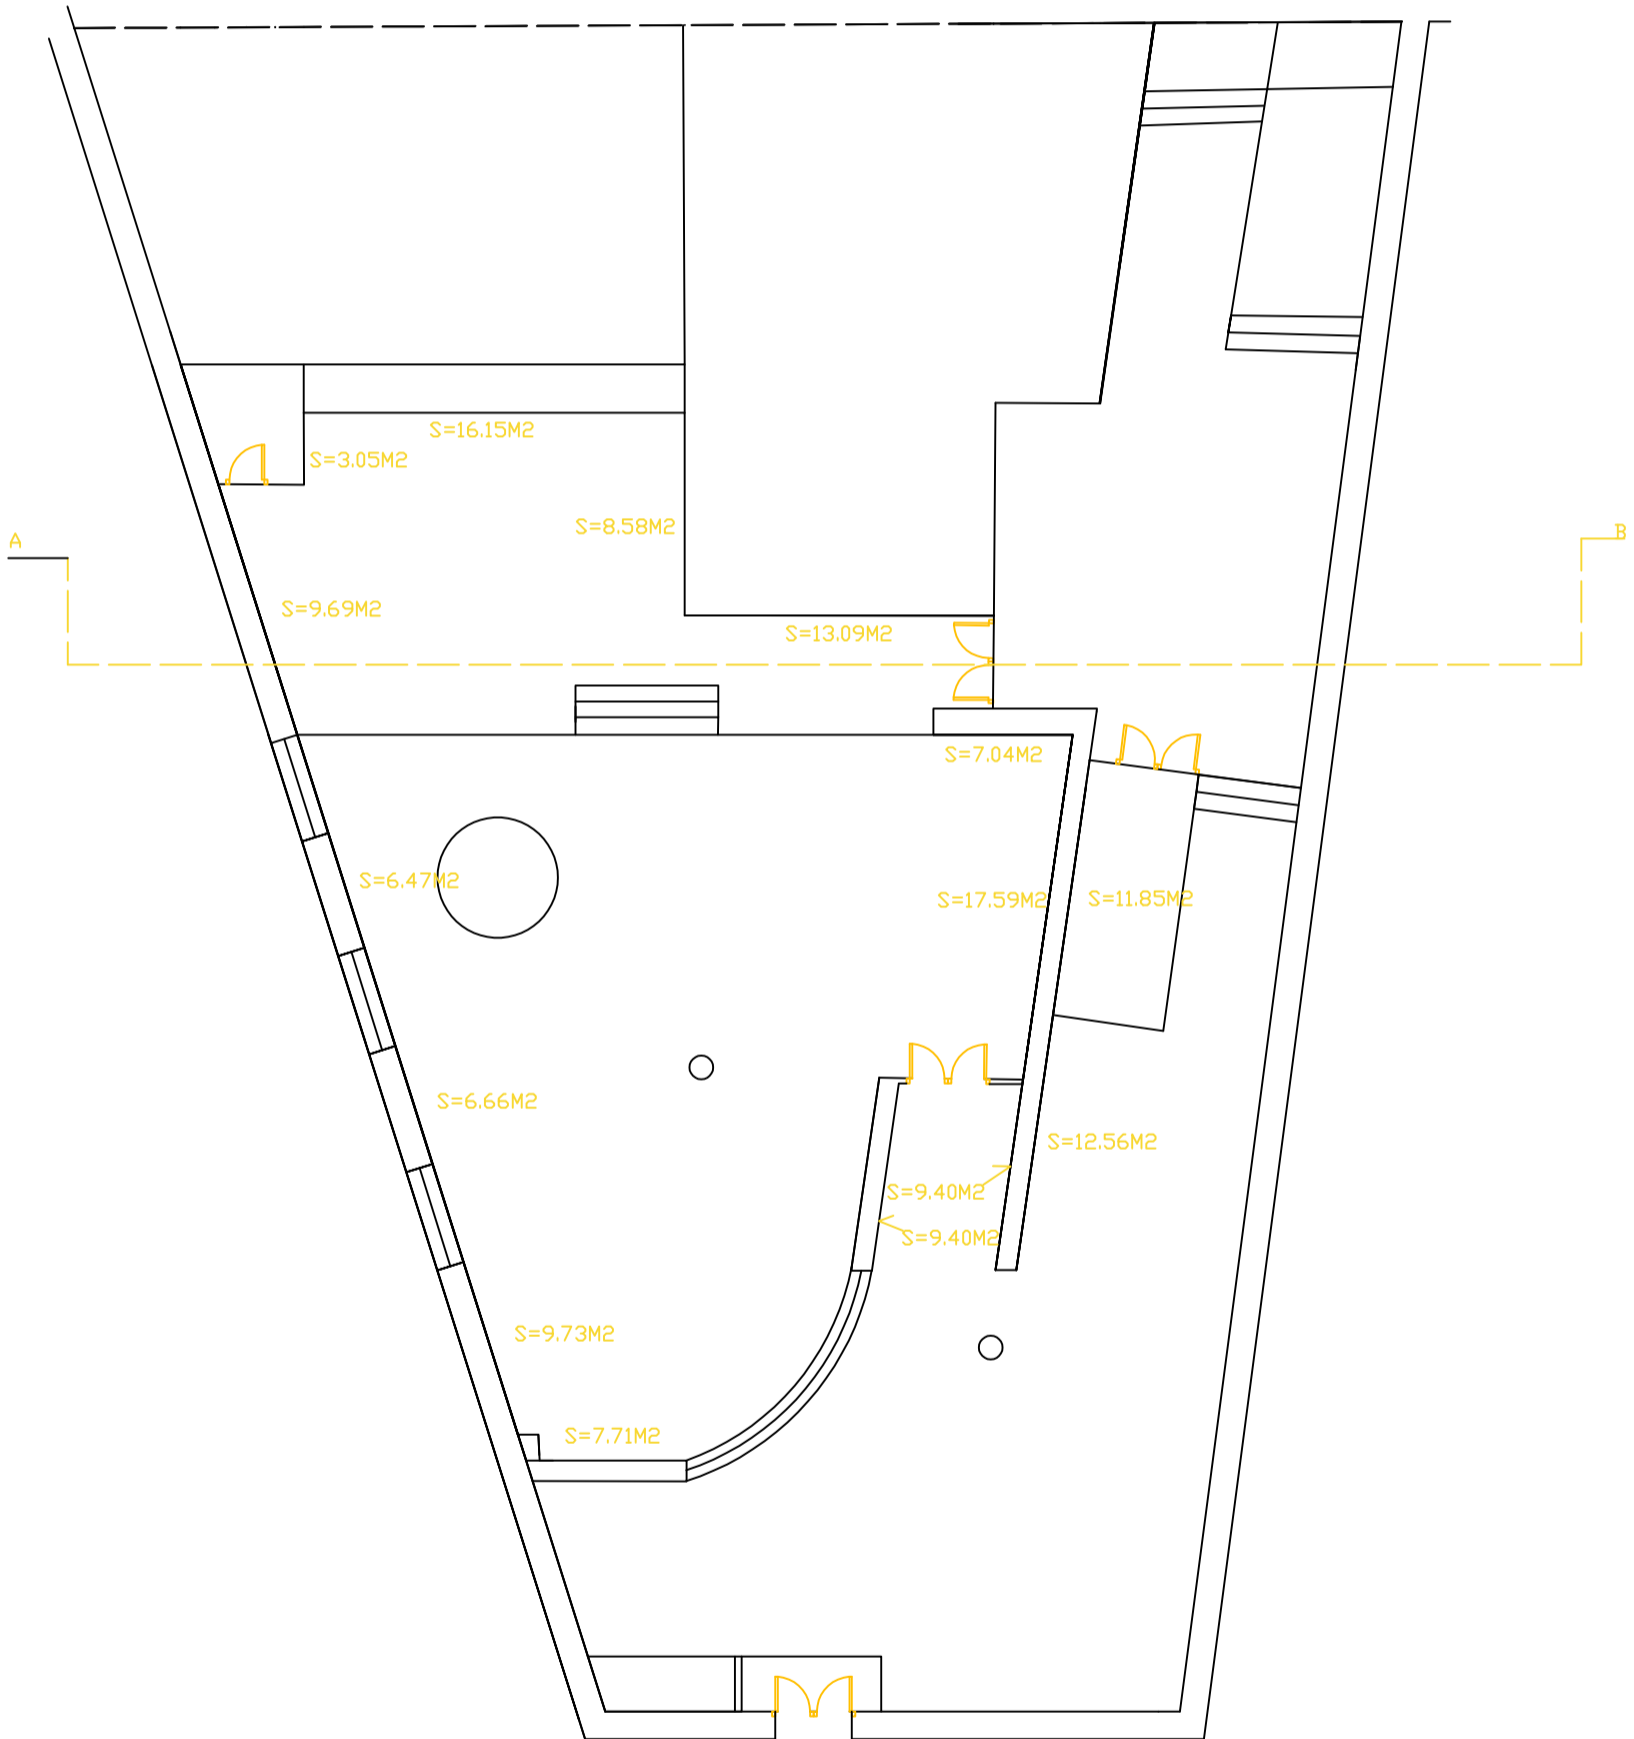

Características del espacio

Centro Cultural “Santo Domingo”

Dirección: Plaza Santo Domingo en Mérida

Totalmente accesible

Horario de uso gratuito:

De lunes a sábados de 10 a 13:30 y de 18 a 21h

Domingo: de 10 a 13:30h

[Planos \(siguiente página\)](#)

SECCION A-B

FUNDACION CB.(MERIDA)

PLANTA BAJA. COTAS, SUPERFICIES.

FUNDACION CB.(MERIDA)
PLANTA BAJA. COTAS,SUPERFICIES.

FUNDACION CB.(MERIDA)
PLANTA BAJA. COTAS, SUPERFICIES.

FUNDACION CB.(MERIDA)
PLANTA BAJA. ALZADO.