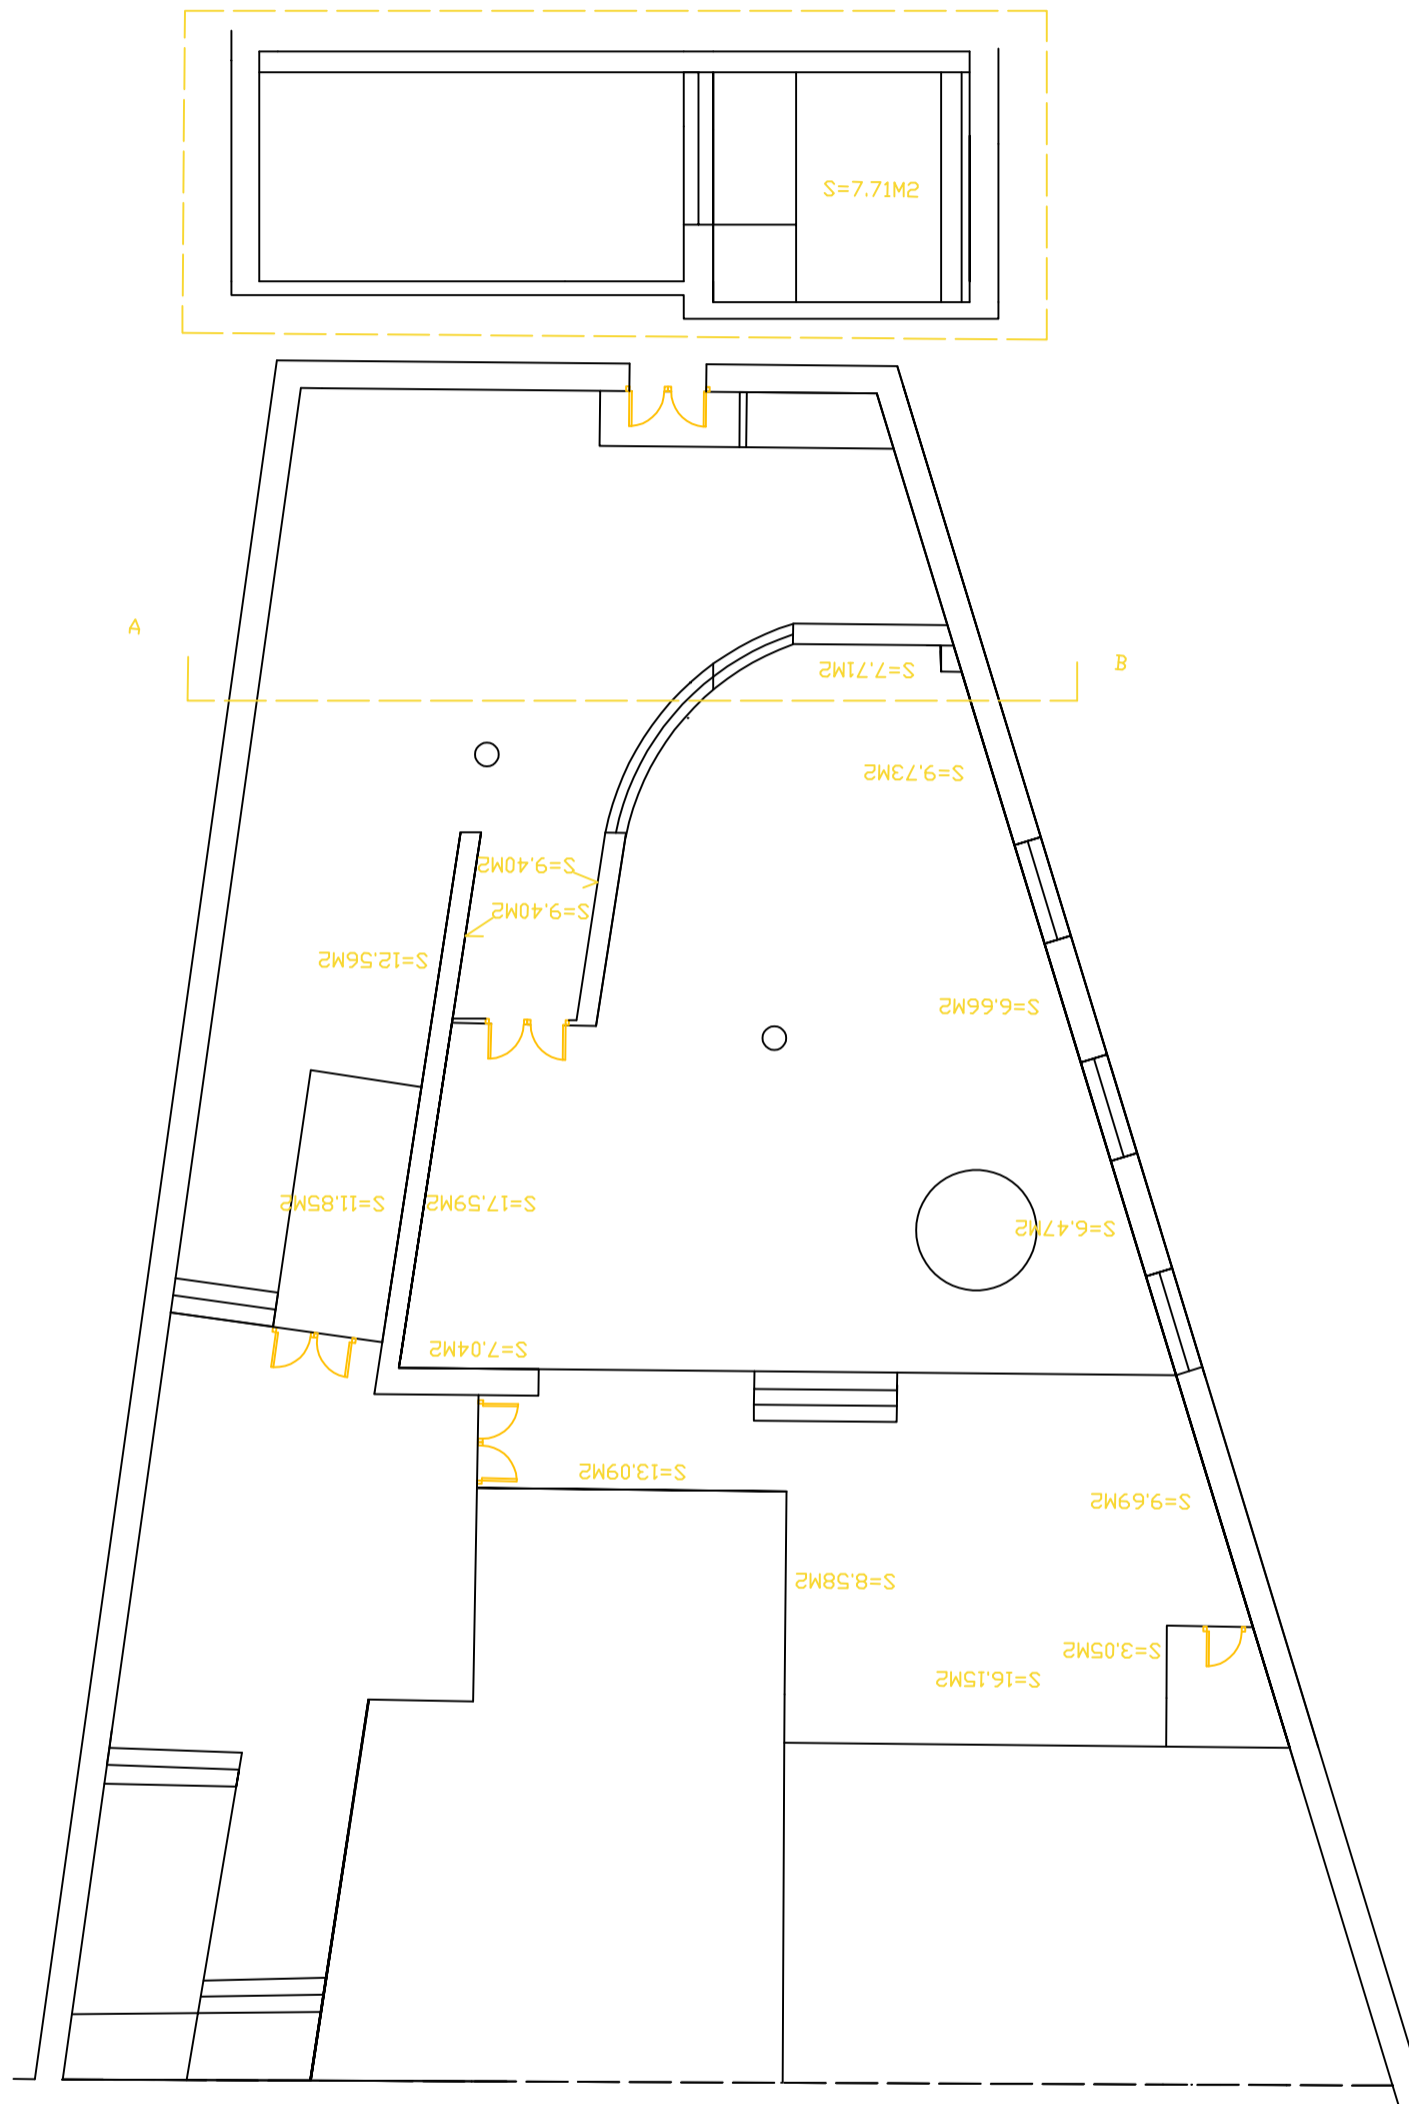

Características del espacio

Centro Cultural “Santo Domingo”

Dirección: Plaza Santo Domingo en Mérida

Totalmente accesible

Horario de uso gratuito:

De lunes a sábados de 10 a 13:30 y de 18 a 21h

Domingo: de 10 a 13:30h

[Planos \(siguiente página\)](#)

SECCION A-B

FUNDACION CB.(MERIDA)

PLANTA BAJA. COTAS, SUPERFICIES.

FUNDACION CB.(MERIDA)
PLANTA BAJA. COTAS,SUPERFICIES.

FUNDACION CB.(MERIDA)
PLANTA BAJA. COTAS, SUPERFICIES.

FUNDACION CB.(MERIDA)
PLANTA BAJA. ALZADO.