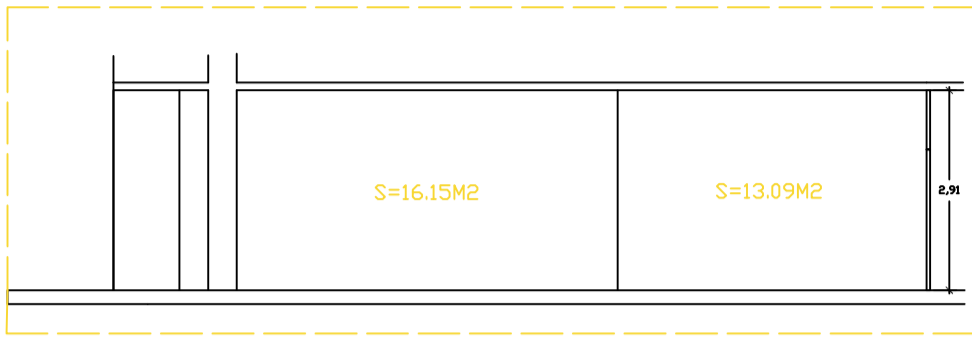

Características del espacio

Centro Cultural “Santo Domingo”

Dirección: Plaza Santo Domingo en Mérida

Totalmente accesible

Horario de uso gratuito:

De lunes a sábados de 10 a 13:30 y de 18 a 21h

Domingo: de 10 a 13:30h

[Planos \(siguiente página\)](#)

SECCION A-B

FUNDACION CB.(MERIDA)

PLANTA BAJA. COTAS, SUPERFICIES.

FUNDACION CB.(MERIDA)
PLANTA BAJA. COTAS,SUPERFICIES.

FUNDACION CB.(MERIDA)
PLANTA BAJA. COTAS, SUPERFICIES.