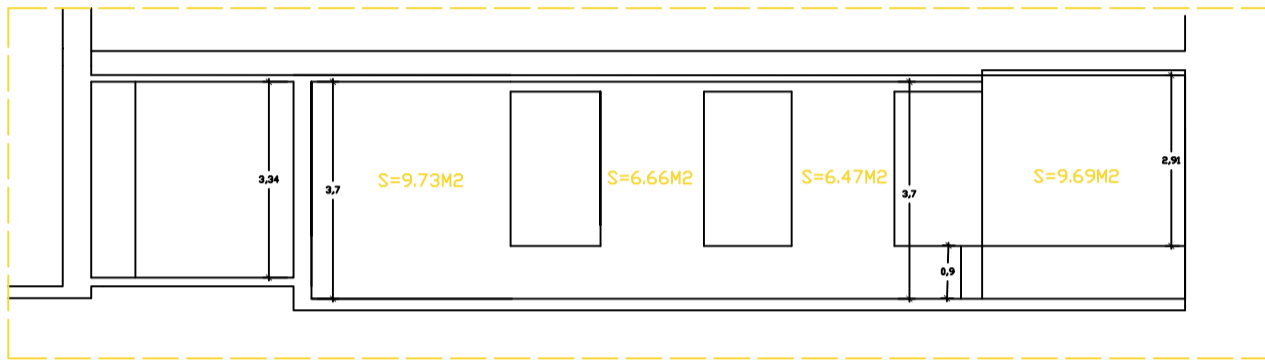

Características del espacio

Centro Cultural “Santo Domingo”

Dirección: Plaza Santo Domingo en Mérida

Totalmente accesible

Horario de uso gratuito:

De lunes a sábados de 10 a 13:30 y de 18 a 21h

Domingo: de 10 a 13:30h

[Planos \(siguiente página\)](#)

SECCION A-B

FUNDACION CB.(MERIDA)

PLANTA BAJA. COTAS, SUPERFICIES.

FUNDACION CB.(MERIDA)
PLANTA BAJA. COTAS,SUPERFICIES.

FUNDACION CB.(MERIDA)
PLANTA BAJA. COTAS, SUPERFICIES.